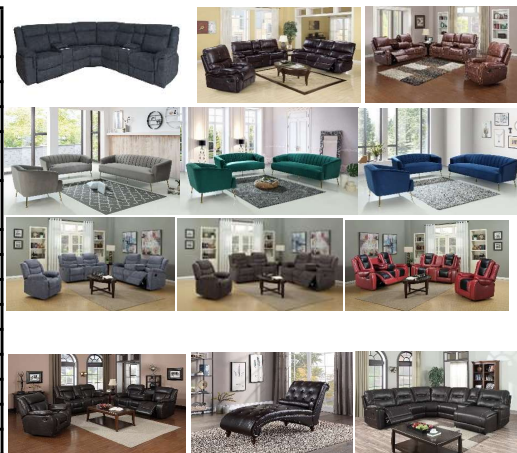

UPHOLSTERY GROUPS		QTY AVAIL	NET PRICE 4/1/23	SALE PRICE
661034	CHAMPION SECTIONAL GREY	5	\$1,150	\$ 950.00
673311	DOVER LOVESEAT BROWN	3	\$380	\$ 280.00
585022	TIFFANY GREY CHAIR	1	\$210	\$ 150.00
585720	TIFFANY EMERALD JADE SOFA	4	\$395	\$400 2 pc Set
585721	TIFFANY EMERALD JADE LOVE	3	\$295	
585820	TIFFANY NAVY SOFA	4	\$395	\$400 2 pc Set
585821	TIFFANY NAVY LOVE	4	\$295	
663420	AUSTIN RED w/ BLACK INSET SOFA and LOVESEAT	1	\$905	\$ 799.00
650321	TUSCANY LOVE	2	\$389	\$ 300.00
650322	TUSCANY RECLINER	2	\$190	\$ 150.00
683021	ROCKPORT GREY LOVESEAT CONSOLE w/ USB	11	\$350	\$ 299.00
683321	ROCKPORT BROWN LOVESEAT CONSOLE w/ USB	9	\$350	\$ 299.00
660300	HUDSON SOFA & LOVE BROWN (COMING SOON 4/30/24)	5	\$980	\$ 899.00
535000	TOULOUSE CHAISE LOUNGE 4 COLORS		\$269	\$ 199.00
694342	WRANGLER BROWN SECTIONAL W/ NO CHAISE	1	\$910	50% OFF

DINETTES		QTY AVAIL	NET PRICE 4/1/23	SALE PRICE
307213	ALTO 7 PC SET	10	\$693	\$ 599.00
336221	BROOKLYN 5 PC SET	8	\$383	\$ 299.00
330311	ESSEX 5 PC	41	\$254	\$ 175.00
335300	SIENA PUB SET 6 pcs Table, 4 chairs, 1 bench (No chairs separate)	34	\$467	\$ 375.00
371021	BRADFORD PUB SET GREY	138	\$249	\$ 199.00
371421	BRADFORD PUB SET ESPRESSO	94	\$249	\$ 199.00
307400	BEACON CREST 7 PC	20	\$699	\$ 599.00
307000	MALTA MABLE DINING SET 7 PC	23	\$807	\$ 699.00
393100	MT VERNON DINING CHAIRS	260	\$47	
393101	MT VERNON BENCH	16	\$73	
393100	GENESIS TABLE w/ 2 BENCHES (3 PC SET)	3	\$459	\$ 250.00
326370	JOSEPH CHINA T/B	3	\$1,113	40% OFF
326310	JOSEPH ROUND TABLE ONLY	1	\$345	40% OFF
325394	HEMINGWAY SERVER	11	\$399	\$ 299.00
329213	LONDON DININGTABLE ONLY	93	\$72	
332000	BRONSON TABLE	1	\$256	\$ 150.00
314311	JOPLIN PUB TABLE ONLY	30	\$156	40% OFF